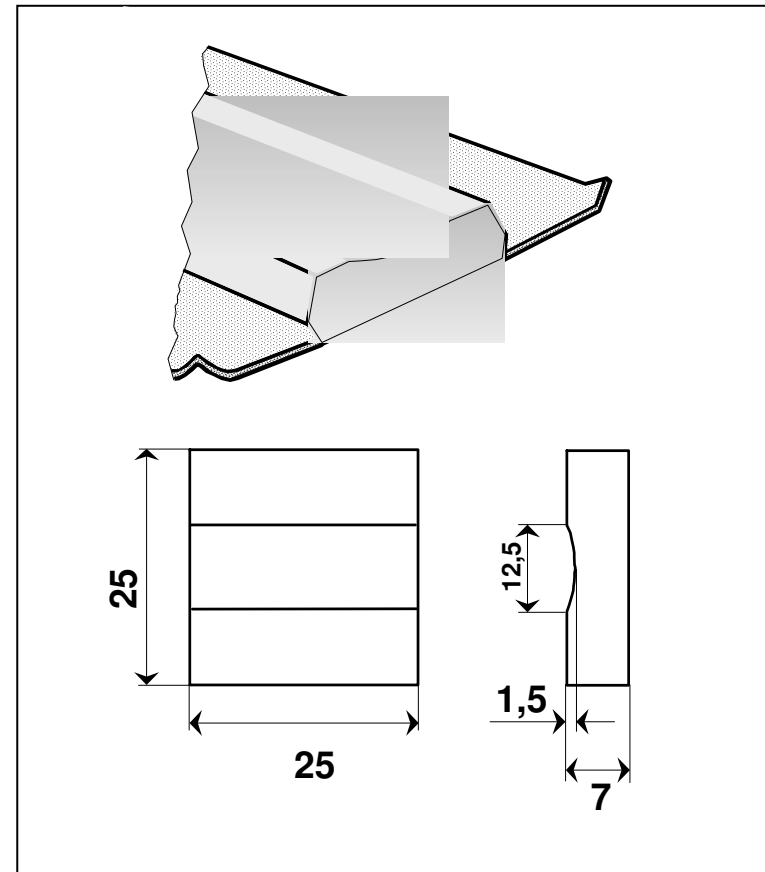

**Art: Keramik auf selbstklebenden
Aluminiumband mit halbrunder Nut**

Länge	500 mm
Nutbreite	10 mm
Nuttiefe	1,5 mm
Teilung	25 x 25

Preis:	1,75€/Stück (Paletten)
Preis:	2,70€/Stück (UmKa)

56 Stück = 1 UmKa. = 28 mtr.
42 UmKa. = 1 Palette = 1176 mtr.

Keramische Schweißbadsicherungen Ceramic Weld Backings

Typ AX-HRG 500/12

(Farbgebung: grau)

**Art: Keramik auf selbstklebenden
Aluminiumband mit halbrunder Nut**

Länge	500 mm
Nutbreite	12 mm
Nuttiefe	1,5 mm
Teilung	25 x 25

Preis:	1,75€/Stück (Paletten)
Preis:	2,70€/Stück (UmKa)

56 Stück = 1 UmKa. = 28 mtr.
42 UmKa. = 1 Palette = 1176 mtr.

Keramische Schweißbadsicherungen Ceramic Weld Backings

Typ AX-HRG 500/16

(Farbgebung: grau)

**Art: Keramik auf selbstklebenden
Aluminiumband mit halbrunder Nut**

Länge	500 mm
Nutbreite	16 mm
Nuttiefe	1,5 mm
Teilung	30 x 25

Preis:	1,35€/Stück (Paletten)
Preis:	2,05€/Stück (UmKa)

48 Stück = 1 UmKa. = 24 mtr.
42 UmKa. = 1 Palette = 1008 mtr.