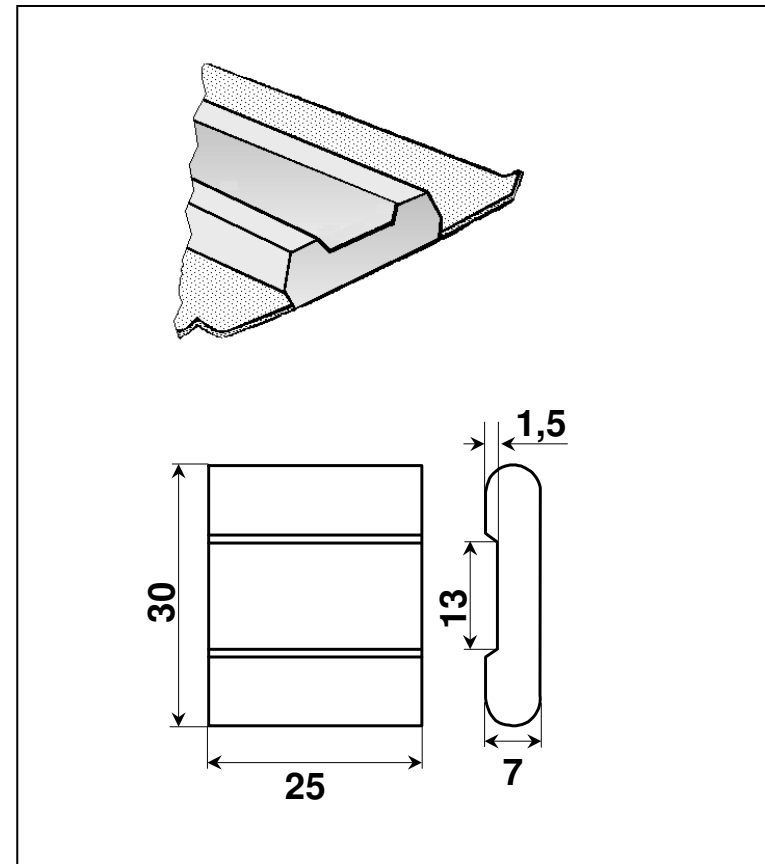

Keramische Schweißbadsicherungen Ceramic Weld Backings

Typ AX-TG 500/13

(Farbgebung: grau)

**Art: Keramik auf selbstklebenden
Aluminiumband mit trapezförmiger Nut**

Länge	500 mm
Nutbreite	13 mm
Nuttiefe	1,5 mm
Teilung	30 x 25

Preis:	1,35€/Stück (Paletten)
Preis:	2,05€/Stück (UmKa)

48 Stück = 1 UmKa. = 24 mtr.
42 UmKa. = 1 Palette = 1008 mtr.

Keramische Schweißbadsicherungen Ceramic Weld Backings

Typ AX-HRG 500/10

(Farbgebung: grau)

**Art: Keramik auf selbstklebenden
Aluminiumband mit halbrunder Nut**

Länge	500 mm
Nutbreite	10 mm
Nuttiefe	1,5 mm
Teilung	25 x 25

Preis:	1,75€/Stück (Paletten)
Preis:	2,70€/Stück (UmKa)

56 Stück = 1 UmKa. = 28 mtr.
42 UmKa. = 1 Palette = 1176 mtr.

Keramische Schweißbadsicherungen Ceramic Weld Backings

Typ AX-HRG 500/12

(Farbgebung: grau)

**Art: Keramik auf selbstklebenden
Aluminiumband mit halbrunder Nut**

Länge	500 mm
Nutbreite	12 mm
Nuttiefe	1,5 mm
Teilung	25 x 25