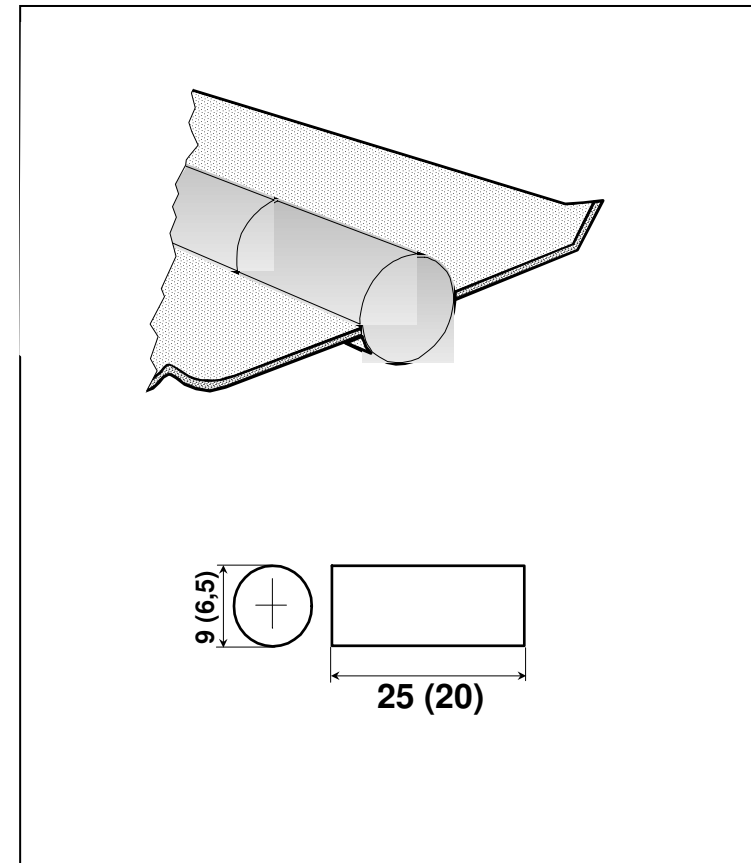

Keramische Schweißbadsicherungen Ceramic Weld Backings

Typ AX-RG 500/7

(Farbgebung: grau)

**Art: Keramik auf selbstklebenden
Aluminiumband zylindrische Form**

Länge	500 mm
Durchmesser	6,5 mm
Teilung	20

Preis:	1,32€/Stück (Paletten)
Preis:	2,25€/Stück (UmKa)

100 Stück = 1 UmKa. = 50 mtr.
42 UmKa. = 1 Palette = 2100 mtr.

Keramische Schweißbadsicherungen Ceramic Weld Backings

Typ AX-RG 500/9

(Farbgebung: grau)

Art: Keramik auf selbstklebenden Aluminiumband zylindrische Form	
Länge	500 mm
Durchmesser	9,0 mm
Teilung	20
Preis:	1,30€/Stück (Paletten)
Preis:	2,25€/Stück (UmKa)
72 Stück = 1 UmKa. = 36 mtr.	
42 UmKa. = 1 Palette = 1512 mtr.	

Keramische Schweißbadsicherungen Ceramic Weld Backings

Typ AX-RG 500/12

(Farbgebung: grau)

Art: Keramik auf selbstklebenden Aluminiumband zylindrische Form	
Länge	500 mm
Durchmesser	11,5 mm
Teilung	25
Preis:	1,35€/Stück (Paletten)
Preis:	2,35€/Stück (UmKa)
60 Stück = 1 UmKa. = 30 mtr.	
42 UmKa. = 1 Palette = 1260 mtr.	