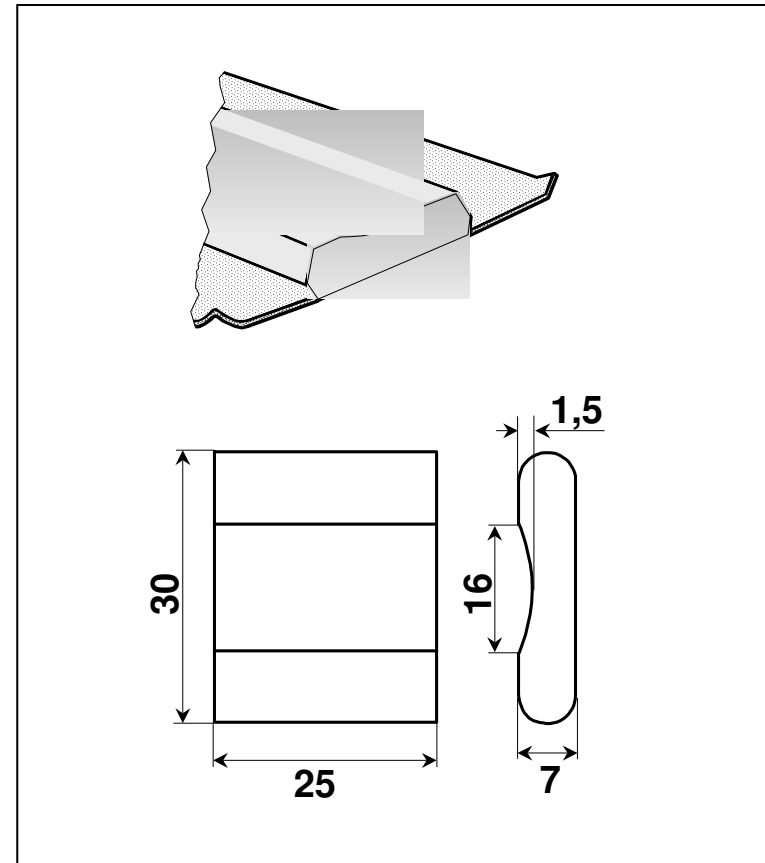

Keramische Schweißbadsicherungen Ceramic Weld Backings

Typ AX-HRG 500/12

(Farbgebung: grau)

**Art: Keramik auf selbstklebenden
Aluminiumband mit halbrunder Nut**

Länge	500 mm
Nutbreite	12 mm
Nuttiefe	1,5 mm
Teilung	25 x 25

Preis:	1,75€/Stück (Paletten)
Preis:	2,70€/Stück (UmKa)

56 Stück = 1 UmKa. = 28 mtr.
42 UmKa. = 1 Palette = 1176 mtr.

Keramische Schweißbadsicherungen Ceramic Weld Backings

Typ AX-HRG 500/16

(Farbgebung: grau)

**Art: Keramik auf selbstklebenden
Aluminiumband mit halbrunder Nut**

Länge	500 mm
Nutbreite	16 mm
Nuttiefe	1,5 mm
Teilung	30 x 25

Preis:	1,35€/Stück (Paletten)
Preis:	2,05€/Stück (UmKa)

48 Stück = 1 UmKa. = 24 mtr.
42 UmKa. = 1 Palette = 1008 mtr.