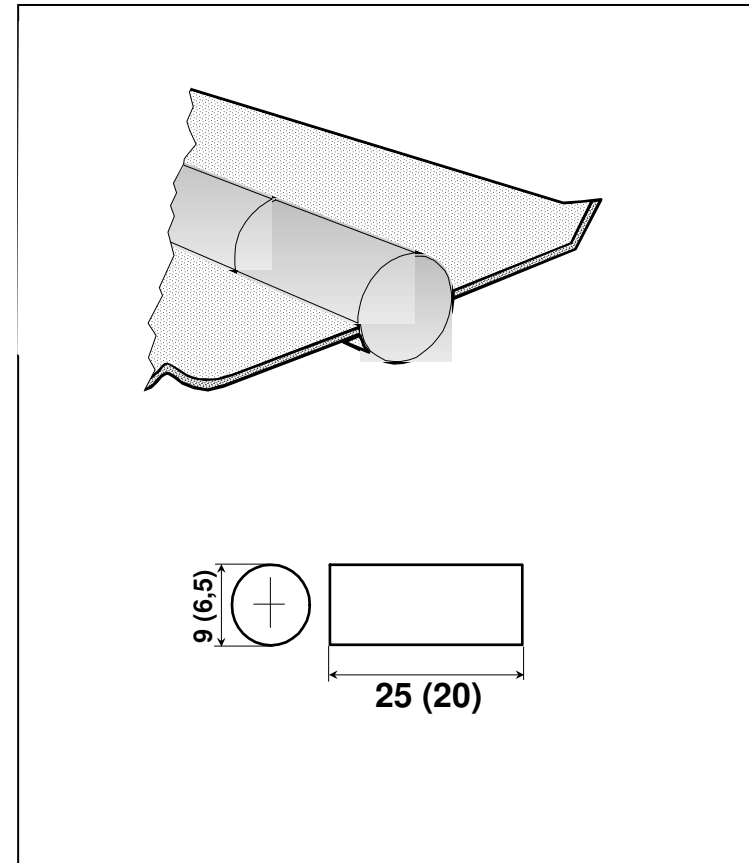

Keramische Schweißbadsicherungen Ceramic Weld Backings

Typ AX-HRG 500/12

(Farbgebung: grau)

**Art: Keramik auf selbstklebenden
Aluminiumband mit halbrunder Nut**

Länge	500 mm
Nutbreite	12 mm
Nuttiefe	1,5 mm
Teilung	25 x 25

**Art: Keramik auf selbstklebenden
Aluminiumband mit halbrunder Nut**

Länge	500 mm
Nutbreite	16 mm
Nuttiefe	1,5 mm
Teilung	30 x 25

Preis:	1,35€/Stück (Paletten)
Preis:	2,05€/Stück (UmKa)

48 Stück = 1 UmKa. = 24 mtr.
42 UmKa. = 1 Palette = 1008 mtr.

Keramische Schweißbadsicherungen Ceramic Weld Backings

Typ AX-RG 500/7

(Farbgebung: grau)

**Art: Keramik auf selbstklebenden
Aluminiumband zylindrische Form**

Länge	500 mm
Durchmesser	6,5 mm
Teilung	20

Preis:	1,32€/Stück (Paletten)
Preis:	2,25€/Stück (UmKa)

100 Stück = 1 UmKa. = 50 mtr.
42 UmKa. = 1 Palette = 2100 mtr.

Keramische Schweißbadsicherungen Ceramic Weld Backings

Typ AX-RG 500/9

(Farbgebung: grau)

Art: Keramik auf selbstklebenden Aluminiumband zylindrische Form	
Länge	500 mm
Durchmesser	9,0 mm
Teilung	20
Preis:	1,30€/Stück (Paletten)
Preis:	2,25€/Stück (UmKa)
72 Stück = 1 UmKa. = 36 mtr.	
42 UmKa. = 1 Palette = 1512 mtr.	