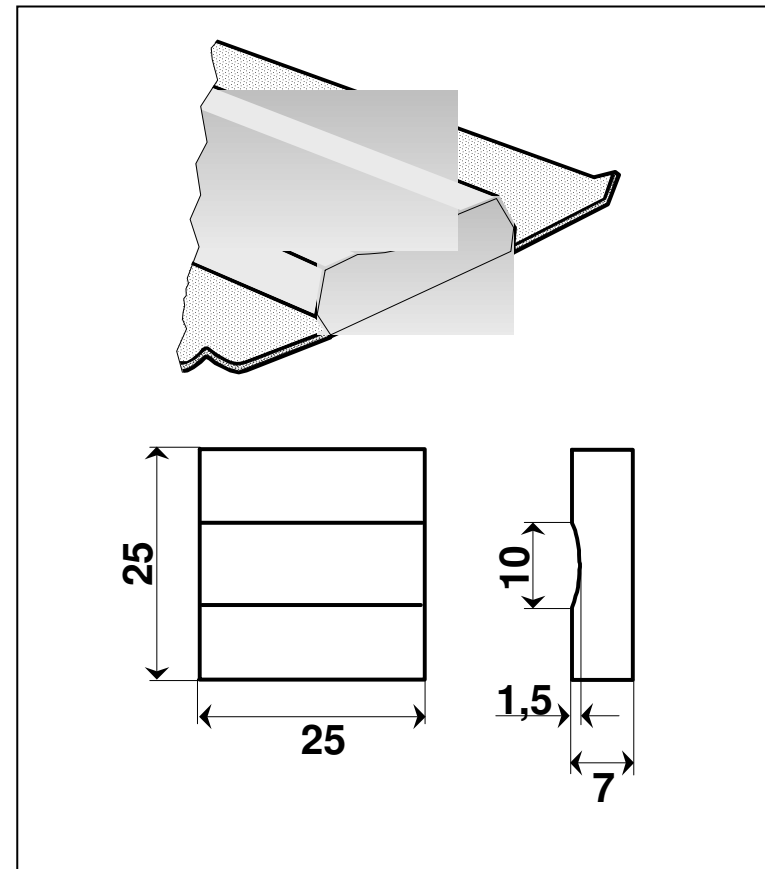

Keramische Schweißbadsicherungen Ceramic Weld Backings

Typ AX-TG 500/13

(Farbgebung: grau)

**Art: Keramik auf selbstklebenden
Aluminiumband mit trapezförmiger Nut**

Länge	500 mm
Nutbreite	13 mm
Nuttiefe	1,5 mm
Teilung	30 x 25

Preis:	1,35€/Stück (Paletten)
Preis:	2,05€/Stück (UmKa)

48 Stück = 1 UmKa. = 24 mtr.
42 UmKa. = 1 Palette = 1008 mtr.

Keramische Schweißbadsicherungen Ceramic Weld Backings

Typ AX-HRG 500/10

(Farbgebung: grau)

**Art: Keramik auf selbstklebenden
Aluminiumband mit halbrunder Nut**

Länge	500 mm
Nutbreite	10 mm
Nuttiefe	1,5 mm
Teilung	25 x 25

Preis:	1,75€/Stück (Paletten)
Preis:	2,70€/Stück (UmKa)

56 Stück = 1 UmKa. = 28 mtr.
42 UmKa. = 1 Palette = 1176 mtr.

Keramische Schweißbadsicherungen Ceramic Weld Backings

Typ AX-HRG 500/12

(Farbgebung: grau)

**Art: Keramik auf selbstklebenden
Aluminiumband mit halbrunder Nut**

Länge	500 mm
Nutbreite	12 mm
Nuttiefe	1,5 mm
Teilung	25 x 25